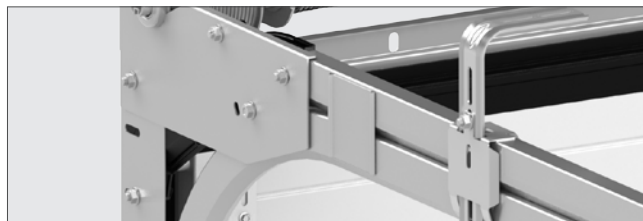

OCYNK ANTYKOROZYJNY

ŚRODKOWE ZAWIASY

MALOWANE OKUCIA

USZCZELNIENIE MIĘDZYSEKCYJNE

USZCZELNIENIE OBWODOWE

USZCZELKA DWUWARGOWA

W każdej bramie montujemy zawiasy środkowe, dodatkowo zwiększające sztywność konstrukcji. Oferujemy 6 typów prowadzeń, dzięki którym bez problemu dobrać można pasujące do garażu rozwiązanie. Wszystkie elementy metalowe bram są zabezpieczone przed korozją. Jako jedni z nielicznych na rynku malujemy okucia boczne wewnątrz bramy na kolor dopasowany do koloru paneli.