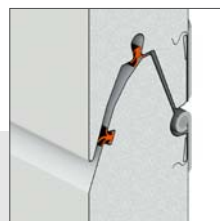

Panel grubości 60 mm.
 $U=0,9$ [W/m^2K]*.